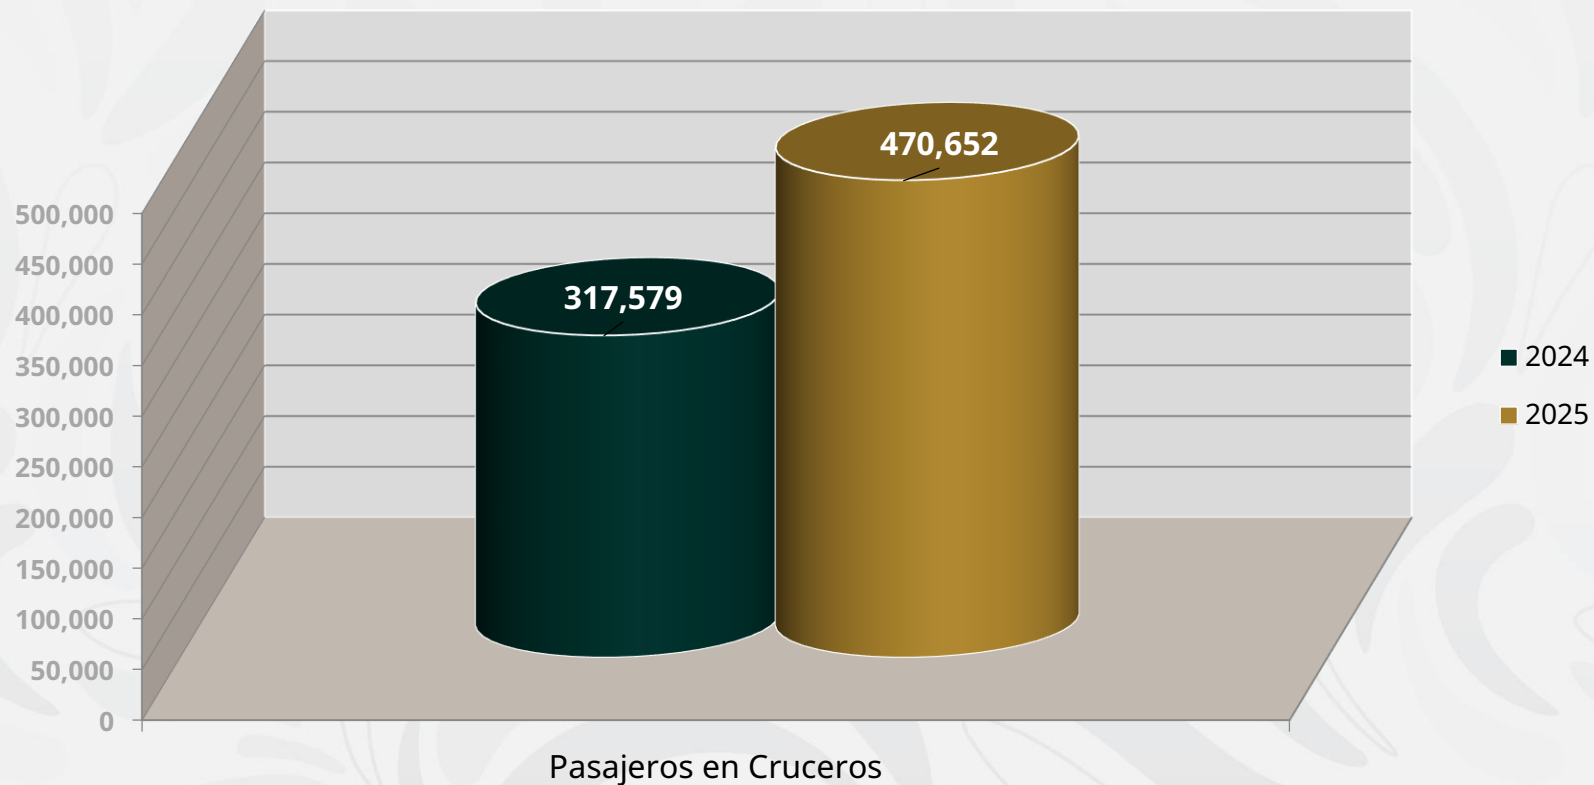

# Informe Estadístico

Administración del Sistema Portuario Nacional de Progreso, S.A. de C.V.

Enero –Diciembre 2025

2026  
año de  
Margarita  
Maza

# MOVIMIENTO DE PASAJEROS

Número de Pasajeros  
Enero - Diciembre 2024 - 2025

# MOVIMIENTO DE CARGA

Por tipo de tráfico  
Enero - Diciembre 2024 - 2025

# CRUCEROS Y PASAJEROS

Movimiento Anual 2015 – Enero - Diciembre 2025